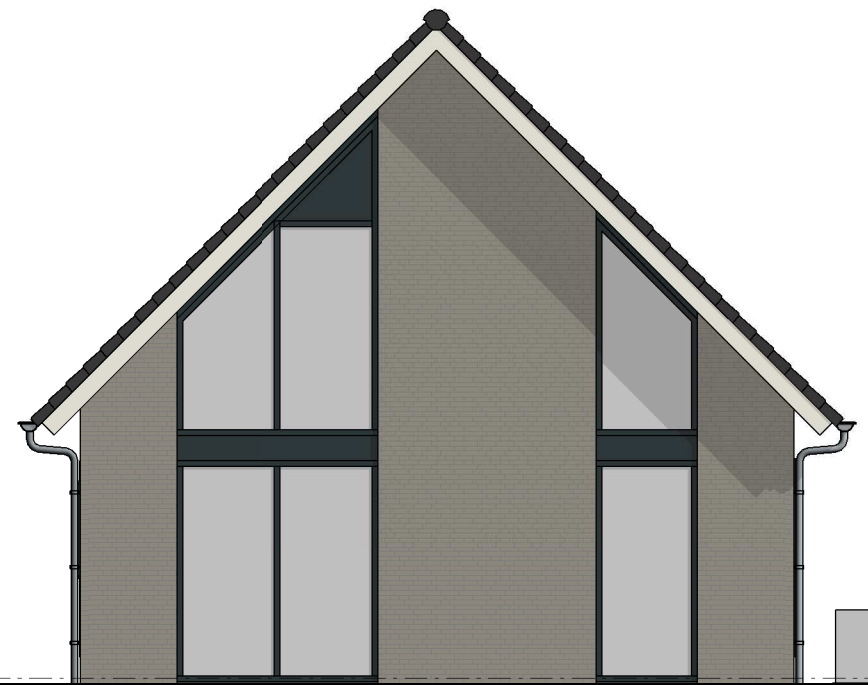

Burchtvilla's

efficiënt bouwen

Project
Cataloguswoning

Opdrachtgever

Getekend
CVG

Onderdeel
Zwaluwenburg levensloop

Schaal
n.v.t.

Formaat
A3

www.bloemfontein.nl
info@bloemfontein.nl

Burchtvilla's, een initiatief van:

BLOEMFONTEIN
AANNEMINGS- & BOUWBEDRIJF

voorgevel

rechterzijgevel

achtergevel

linkerzijgevel