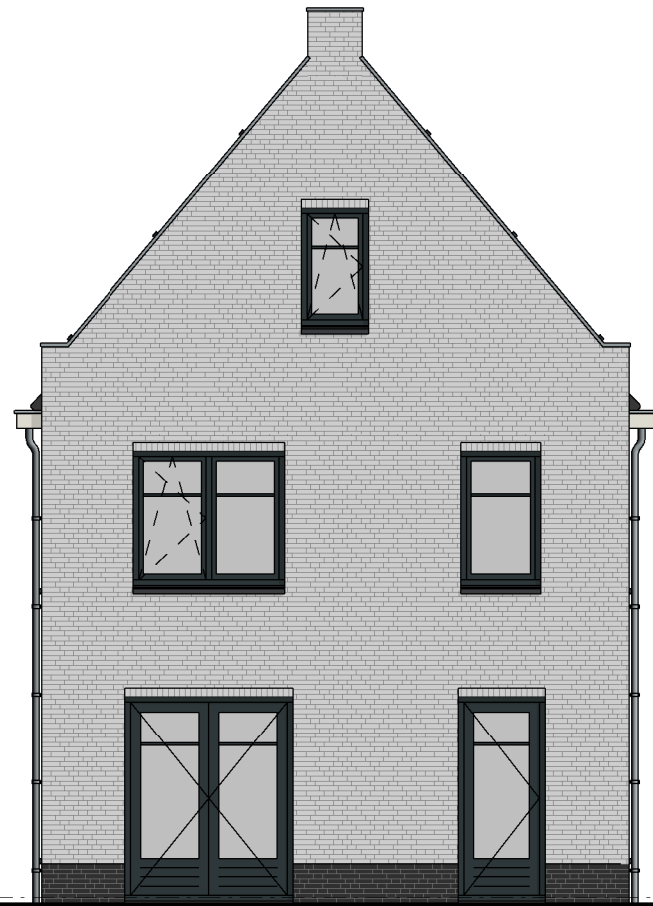

Burchtvilla's

efficiënt bouwen

Project
Cataloguswoning

Opdrachtgever

Getekend
CVG

Onderdeel
Waardenborgh

Schaal
n.v.t.

Formaat
A3

www.bloemfontein.nl
info@bloemfontein.nl

Burchtvilla's, een initiatief van:

BLOEMFONTEIN
AANNEMINGS- & BOUWBEDRIJF

voorgevel

rechterzijgevel

achtergevel

linkerzijgevel