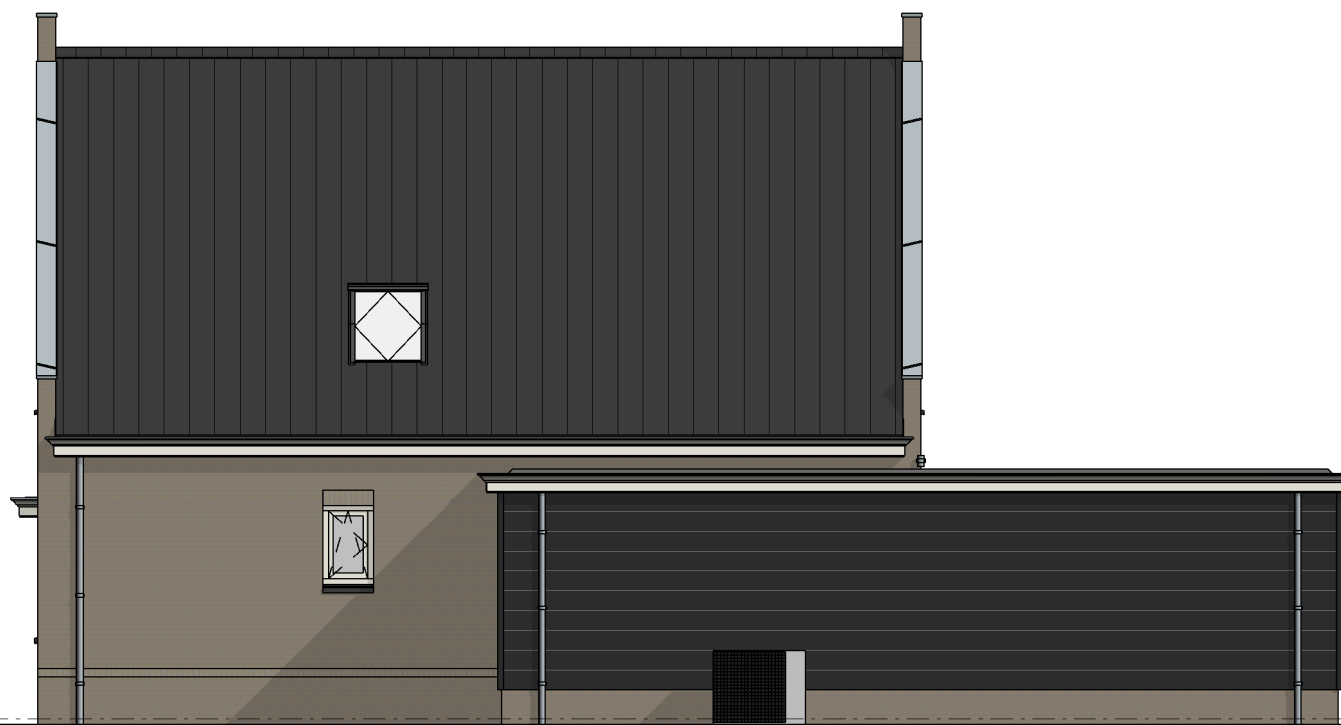

rechterzijgevel