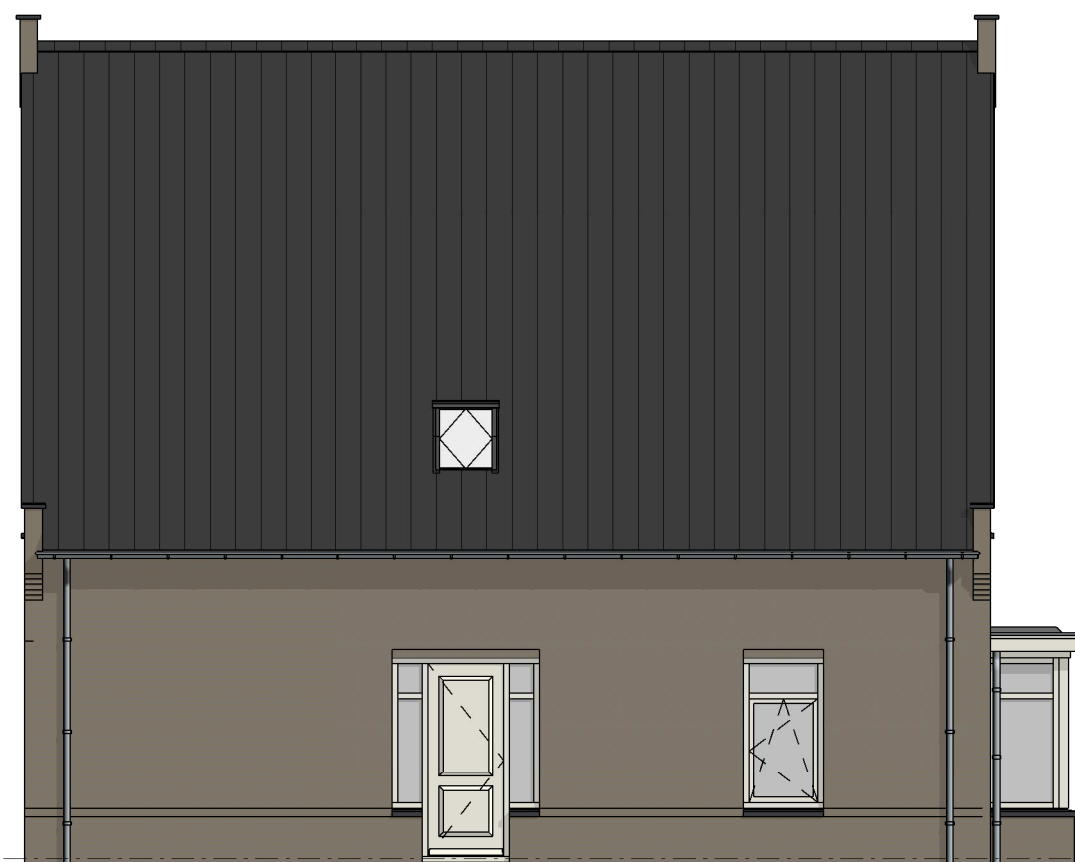

linkerzijgevel