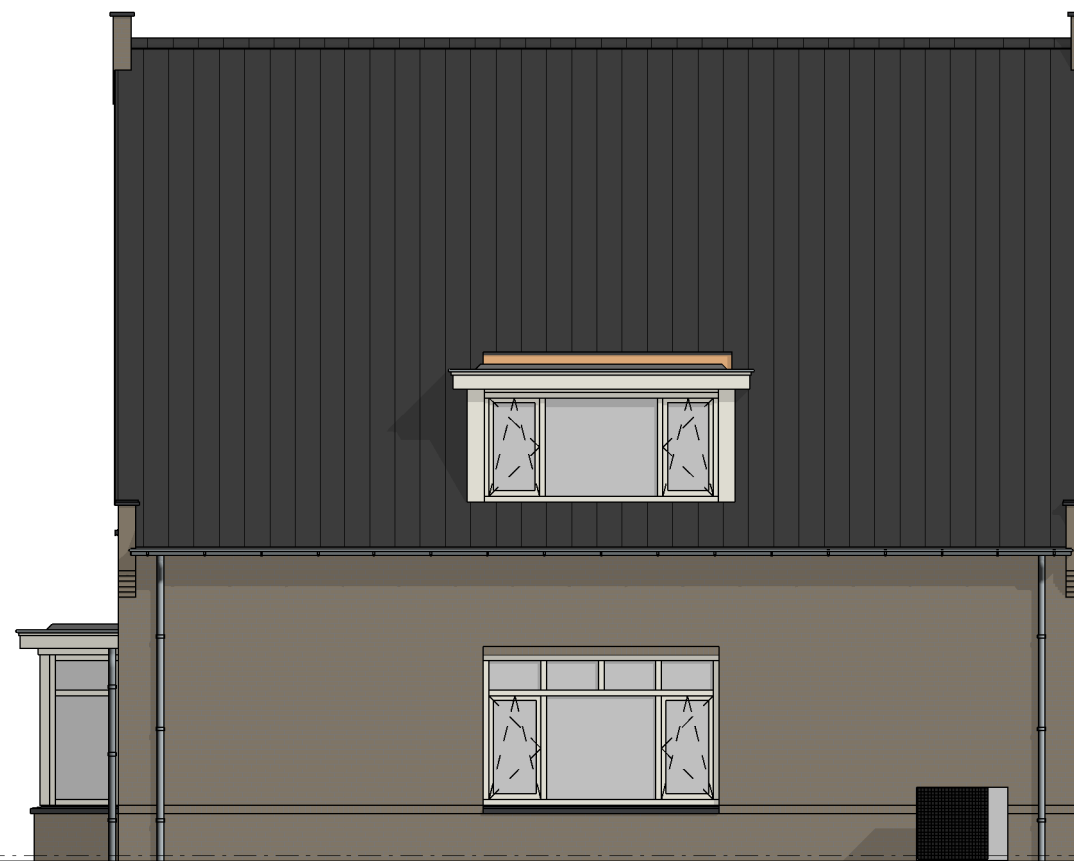

rechterzijgevel