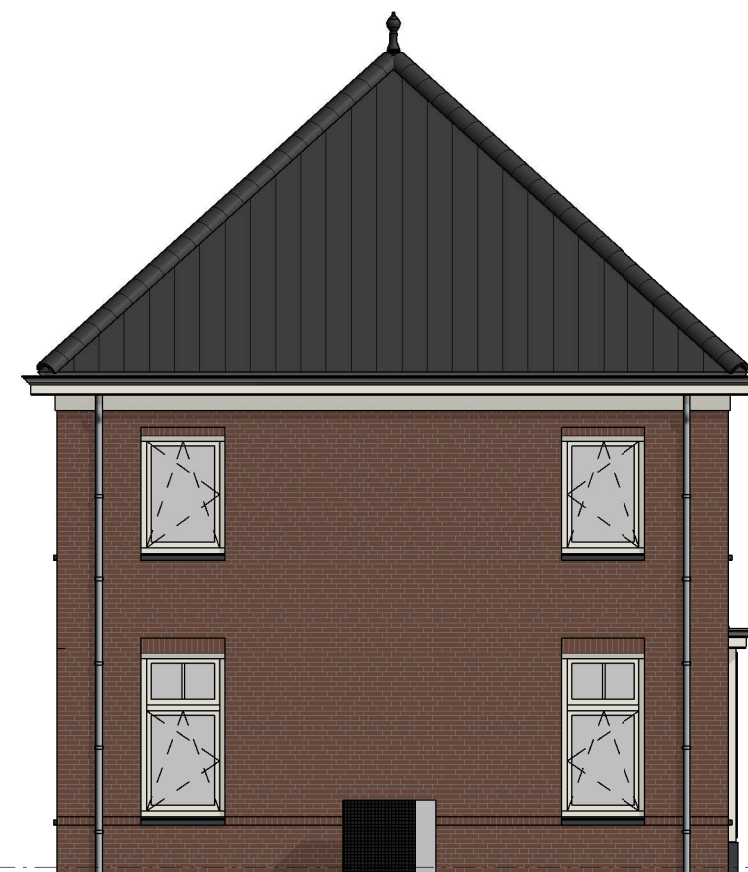

Burchtvilla's
efficiënt bouwen

Project
Cataloguswoning

Opdrachtgever

Getekend
CVG

Onderdeel
Essenburgh

Schaal
n.v.t.

Formaat
A3

Status
definitief

Burchtvilla's, een initiatief van:

BLOEMFONTEIN
AANNEMINGS- & BOUWBEDRIJF

voorgevel

rechterzijgevel

achtergevel

linkerzijgevel