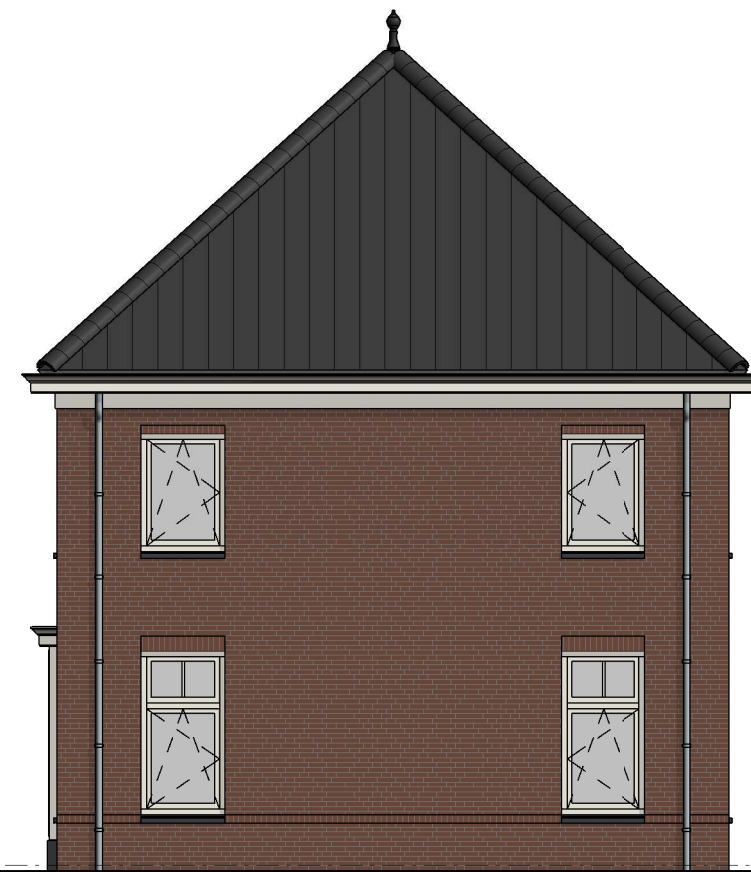

Burchtvilla's
efficiënt bouwen

Project
Cataloguswoning

Opdrachtgever

Getekend
CVG

Onderdeel
Essenburgh

Schaal
n.v.t.

Formaat
A3

Status
definitief

Burchtvilla's, een initiatief van:

BLOEMFONTEIN
AANNEMINGS- & BOUWBEDRIJF

voorgevel

rechterzijgevel

achtergevel

linkerzijgevel