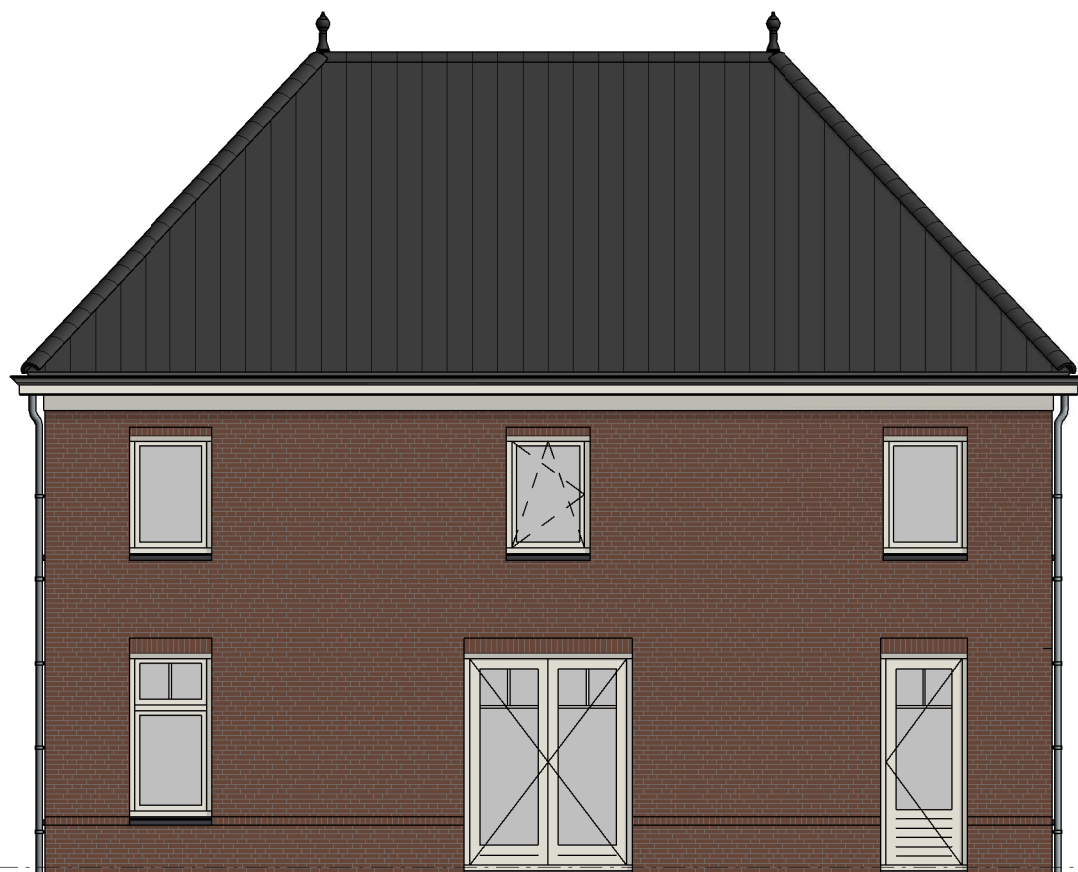

Burchtvilla's
efficiënt bouwen

Project
Cataloguswoning

Opdrachtgever

Getekend
CVG

Onderdeel
Essenburgh

Schaal
n.v.t.

Formaat
A3

Status
definitief

Burchtvilla's, een initiatief van:

BLOEMFONTEIN
AANNEMINGS- & BOUWBEDRIJF

voorgevel

rechterzijgevel

achtergevel

linkerzijgevel