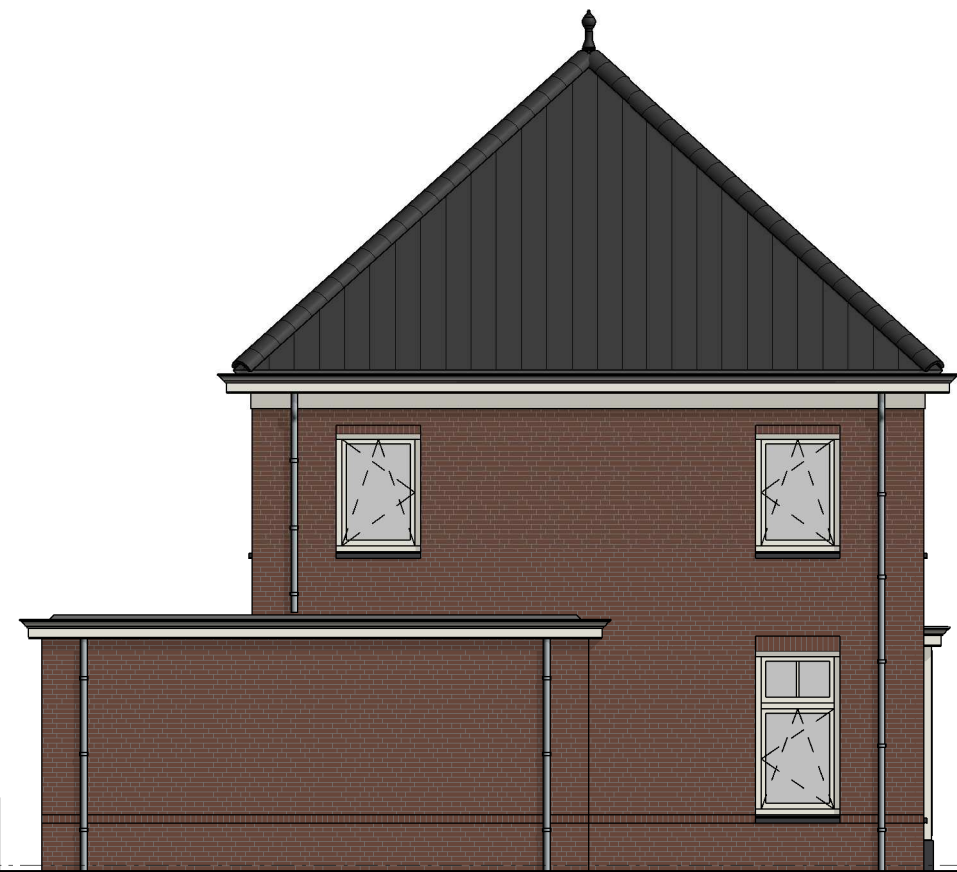

Burchtvilla's
efficiënt bouwen

Project
Cataloguswoning

Opdrachtgever

Getekend
CVG

Onderdeel
Essenburgh berging

Schaal
n.v.t.

Formaat
A3

Status
definitief

Burchtvilla's, een initiatief van:

BLOEMFONTEIN
AANNEMINGS- & BOUWBEDRIJF

voorgevel

rechterzijgevel

achtergevel

linkerzijgevel