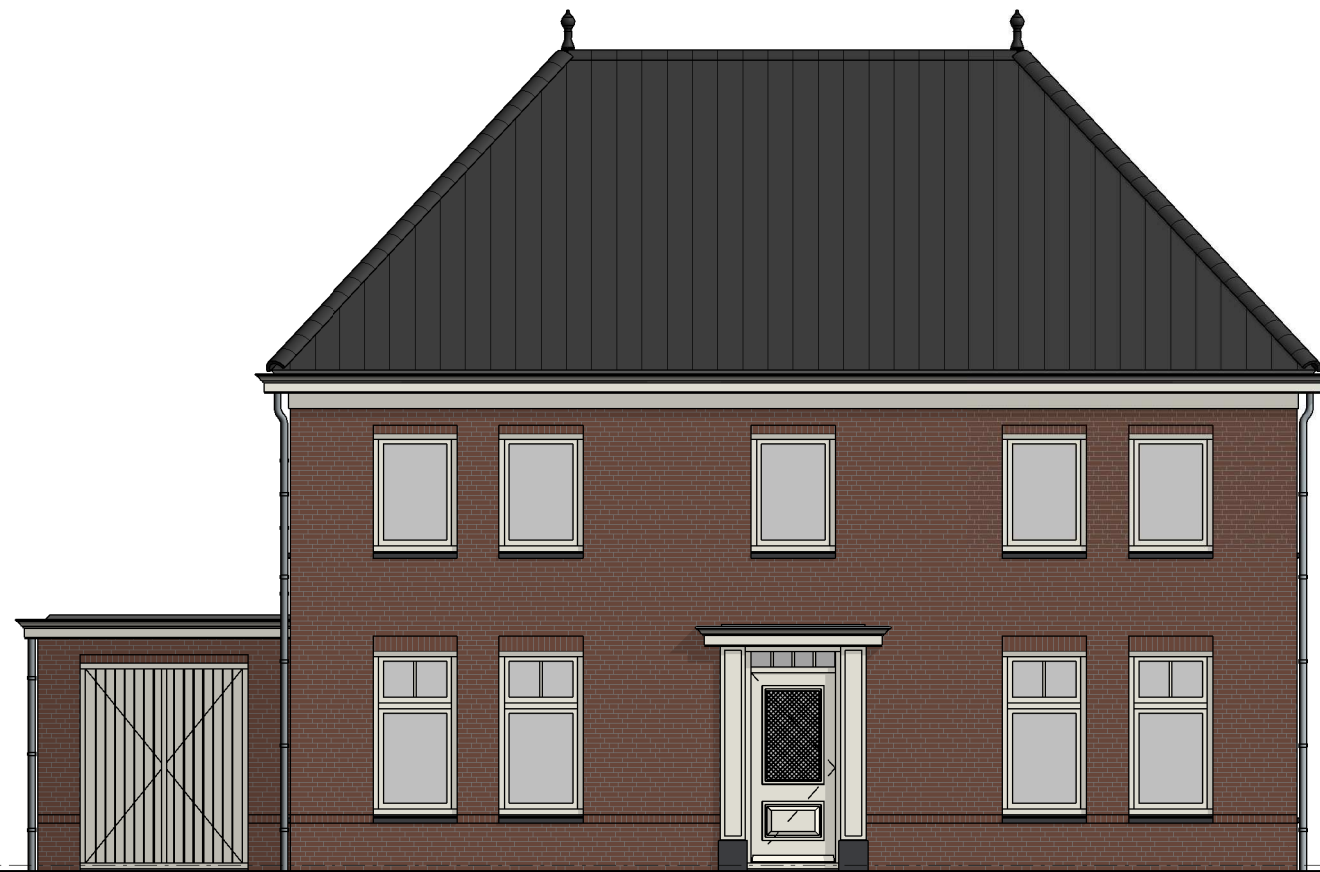

Burchtvilla's
efficiënt bouwen

Project
Cataloguswoning

Opdrachtgever

Getekend
CVG

Onderdeel
Essenburgh berging

Schaal
n.v.t.

Formaat
A3

Status
definitief

Burchtvilla's, een initiatief van:

BLOEMFONTEIN
AANNEMINGS- & BOUWBEDRIJF

voorgevel

rechterzijgevel

achtergevel

linkerzijgevel