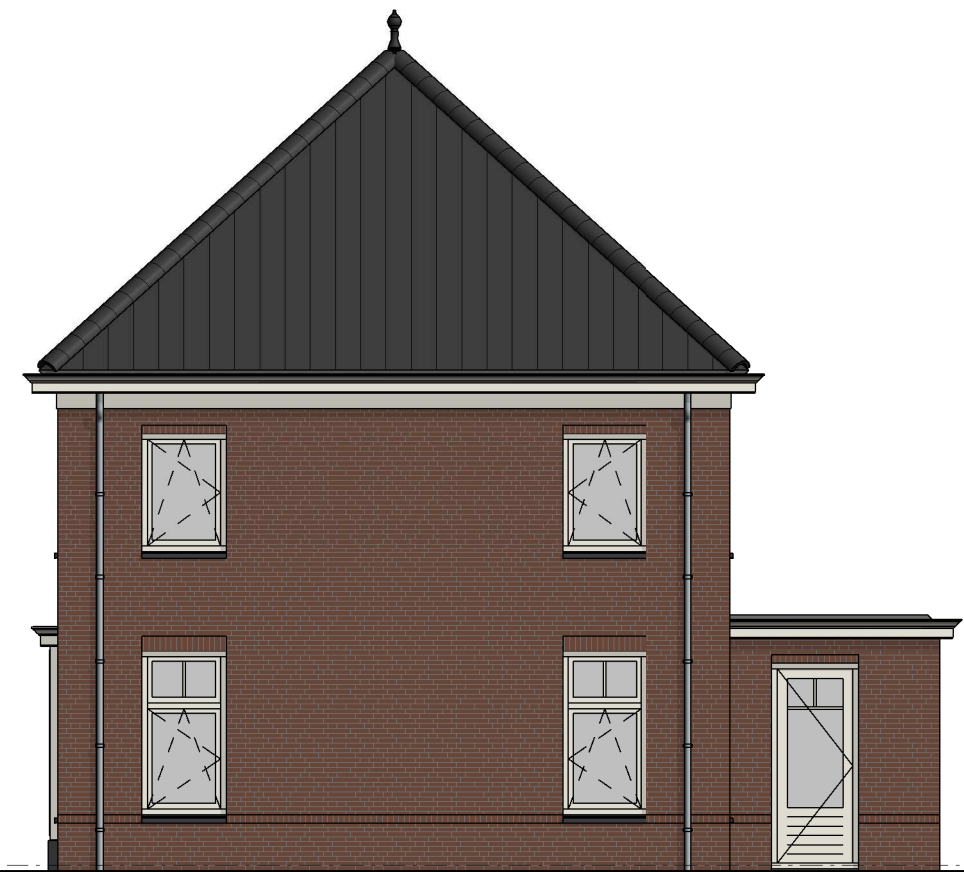

Burchtvilla's
efficiënt bouwen

Project
Cataloguswoning

Opdrachtgever

Getekend
CVG

Onderdeel
Essenburgh berging

Schaal
n.v.t.

Formaat
A3

Status
definitief

Burchtvilla's, een initiatief van:

BLOEMFONTEIN
AANNEMINGS- & BOUWBEDRIJF

voorgevel

rechterzijgevel

achtergevel

linkerzijgevel