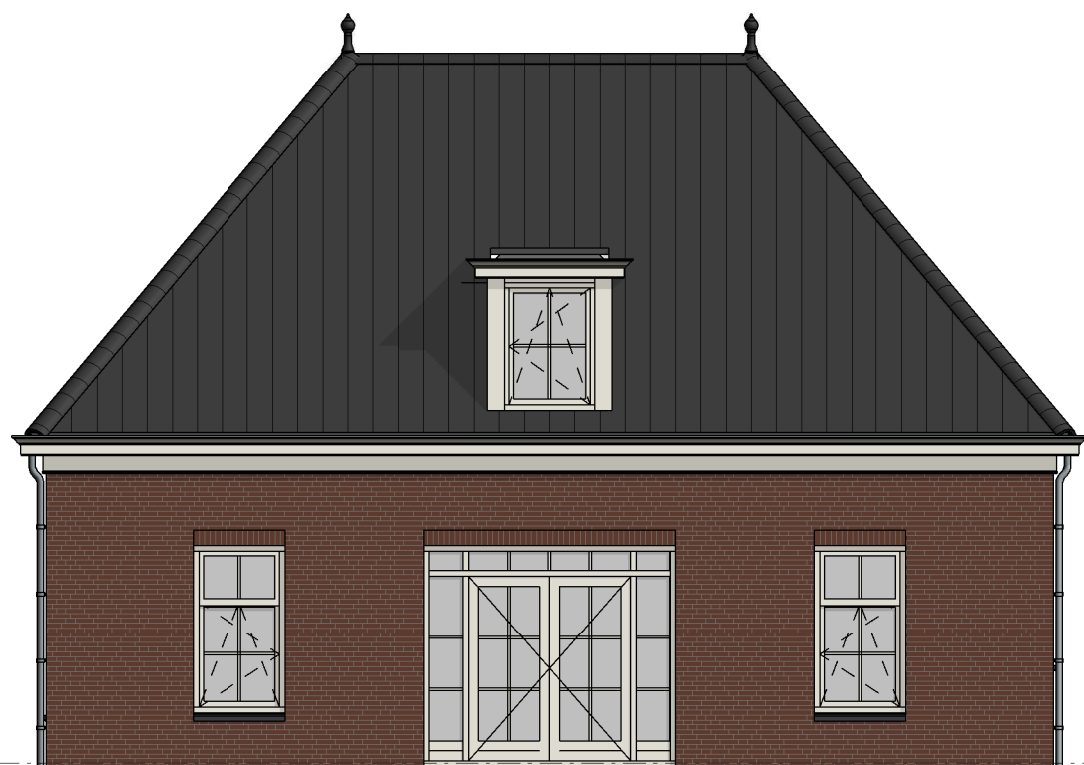

achtergevel