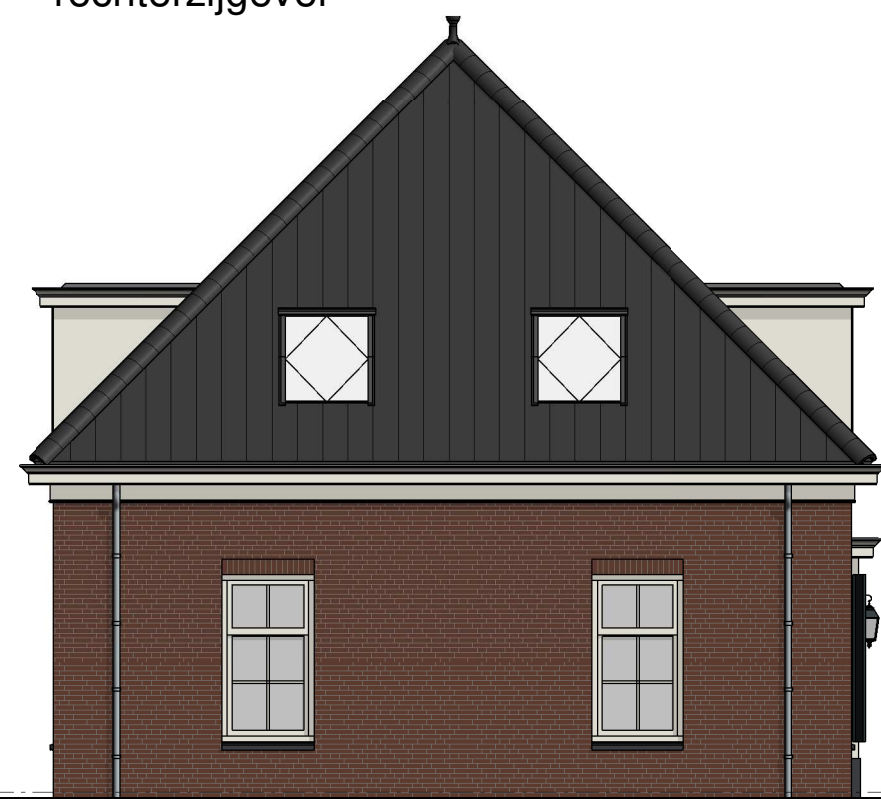

Burchtvilla's

efficiënt bouwen

Project
Cataloguswoning

Opdrachtgever

Getekend
CVG

Onderdeel
Eijkenhorst XL

Schaal
n.v.t.

Formaat
A3

www.bloemfontein.nl
info@bloemfontein.nl

Burchtvilla's, een initiatief van:

BLOEMFONTEIN
AANNEMINGS- & BOUWBEDRIJF

voorgevel

rechterzijgevel

achtergevel

linkerzijgevel