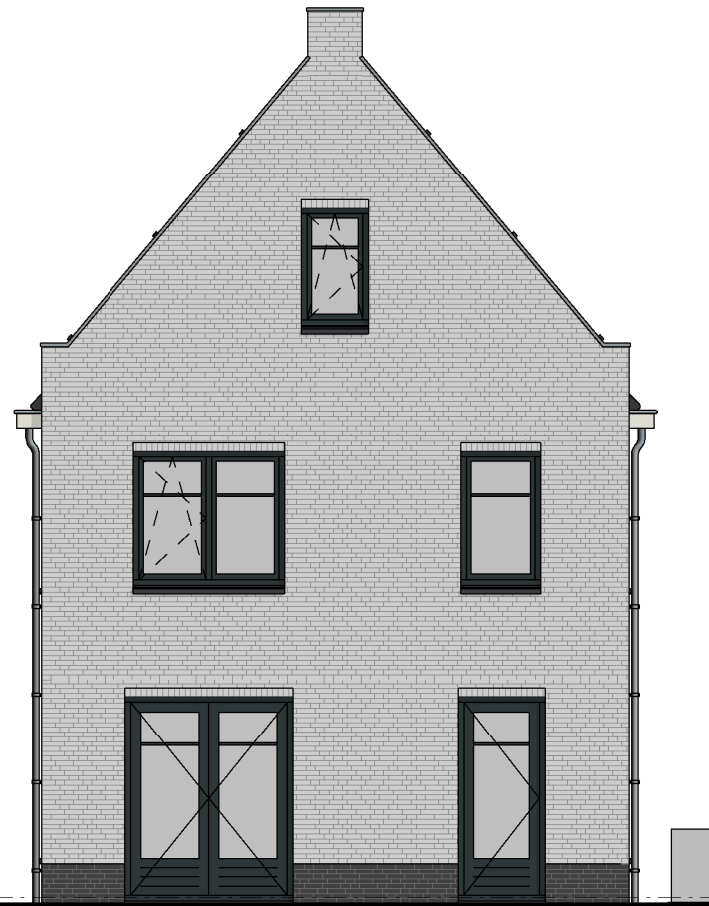

Burchtvilla's

efficiënt bouwen

Project
Cataloguswoning

Opdrachtgever

Getekend
CVG

Onderdeel
Waardenborgh

Schaal
n.v.t.

Formaat
A3

www.bloemfontein.nl
info@bloemfontein.nl

Burchtvilla's, een initiatief van:

BLOEMFONTEIN
AANNEMINGS- & BOUWBEDRIJF

voorgevel

rechterzijgevel

achtergevel

linkerzijgevel