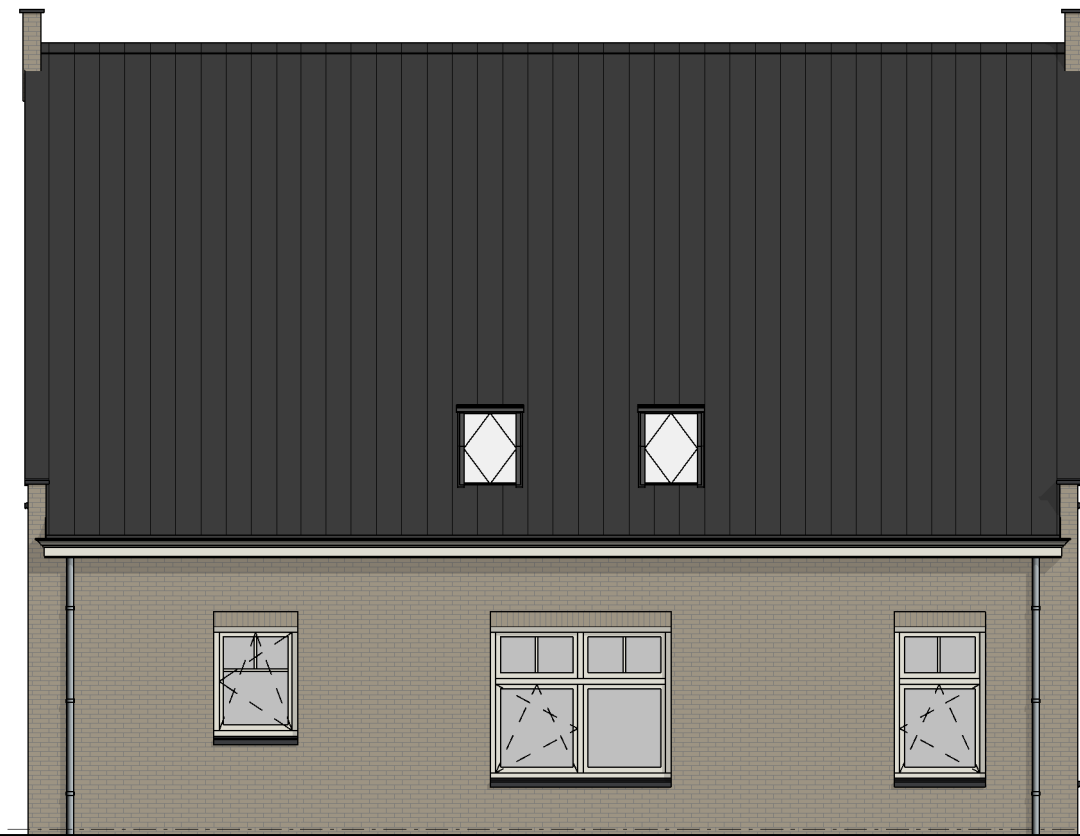

linkerzijgevel