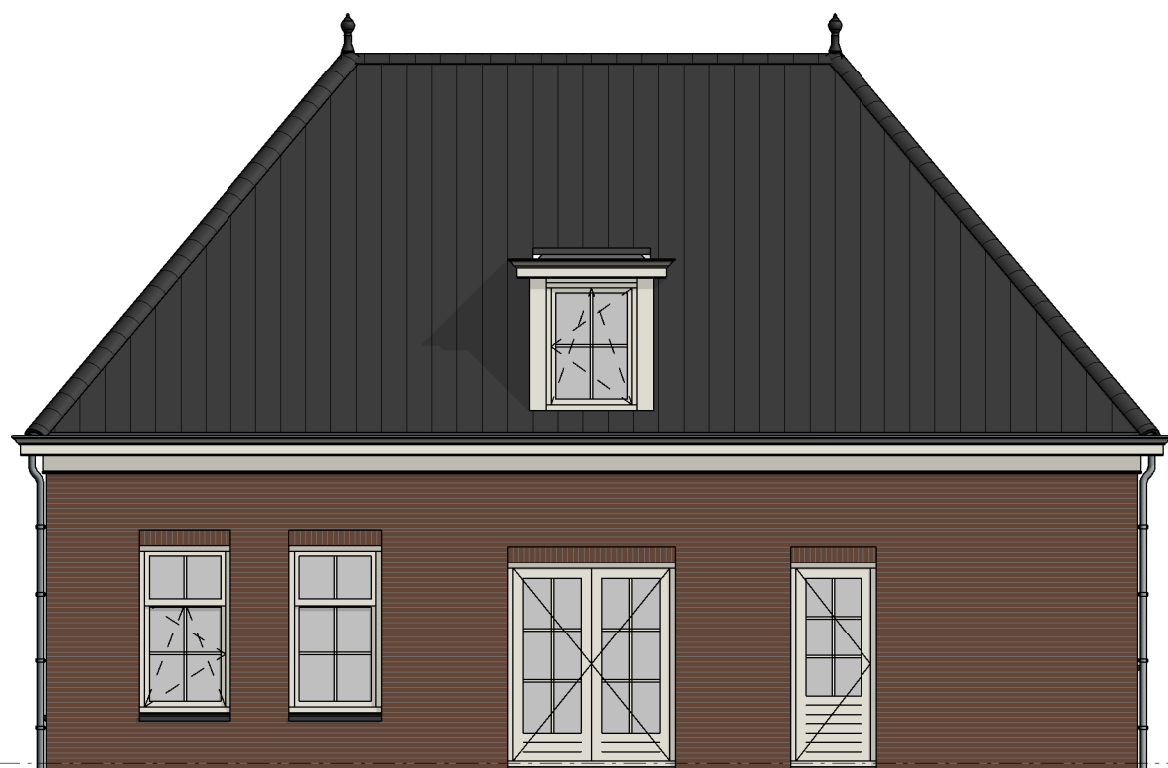

achtergevel