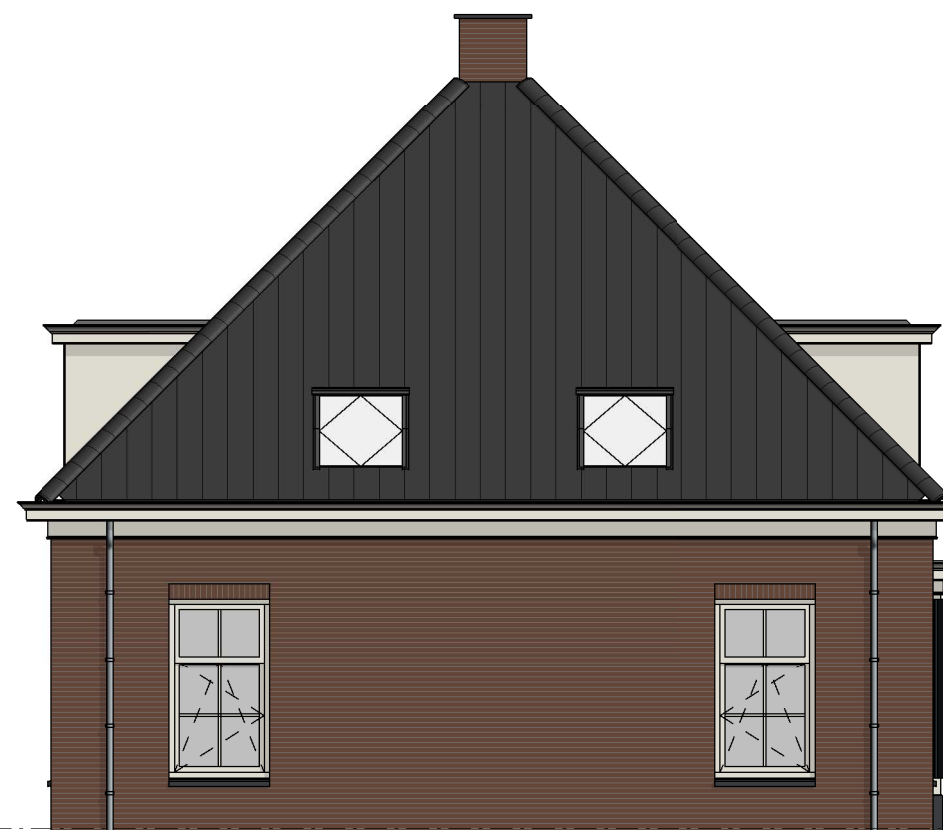

Burchtvilla's

efficiënt bouwen

Project
Cataloguswoning

Opdrachtgever

Getekend
CVG

Onderdeel
Eijkenhorst XL

Schaal
n.v.t.

Formaat
A3

www.bloemfontein.nl
info@bloemfontein.nl

Burchtvilla's, een initiatief van:

BLOEMFONTEIN
AANNEMINGS- & BOUWBEDRIJF

voorgevel

rechterzijgevel

achtergevel

linkerzijgevel