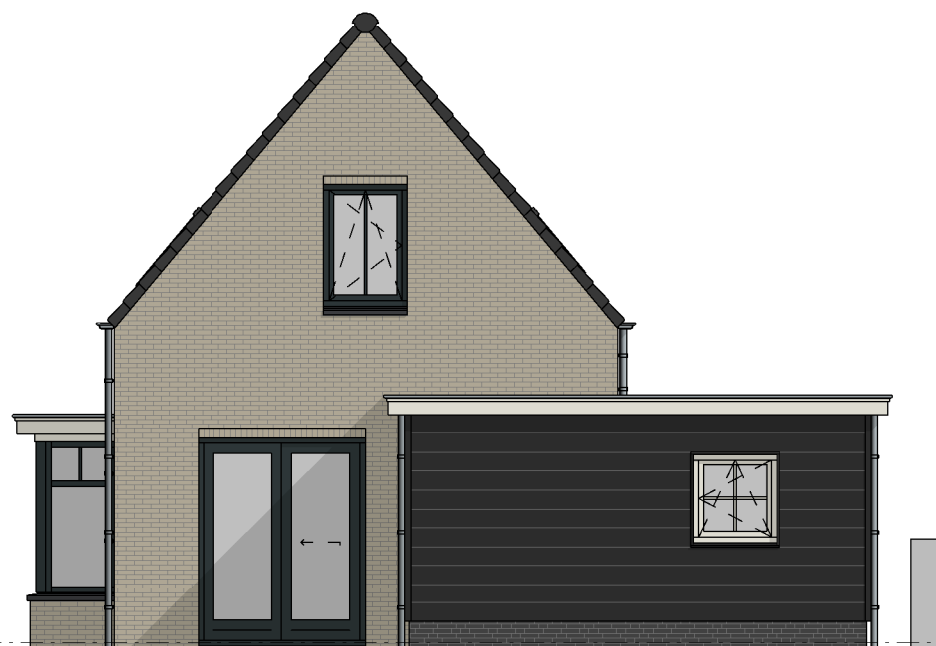

Burchtvilla's

efficiënt bouwen

Project
Cataloguswoning

Opdrachtgever

Getekend
j.m.

Onderdeel
Kronenburg

Schaal
n.v.t.

Formaat
A3

www.bloemfontein.nl
info@bloemfontein.nl

Burchtvilla's, een initiatief van:

BLOEMFONTEIN
AANNEMINGS- & BOUWBEDRIJF

voorgevel

rechterzijgevel

achtergevel

linkerzijgevel