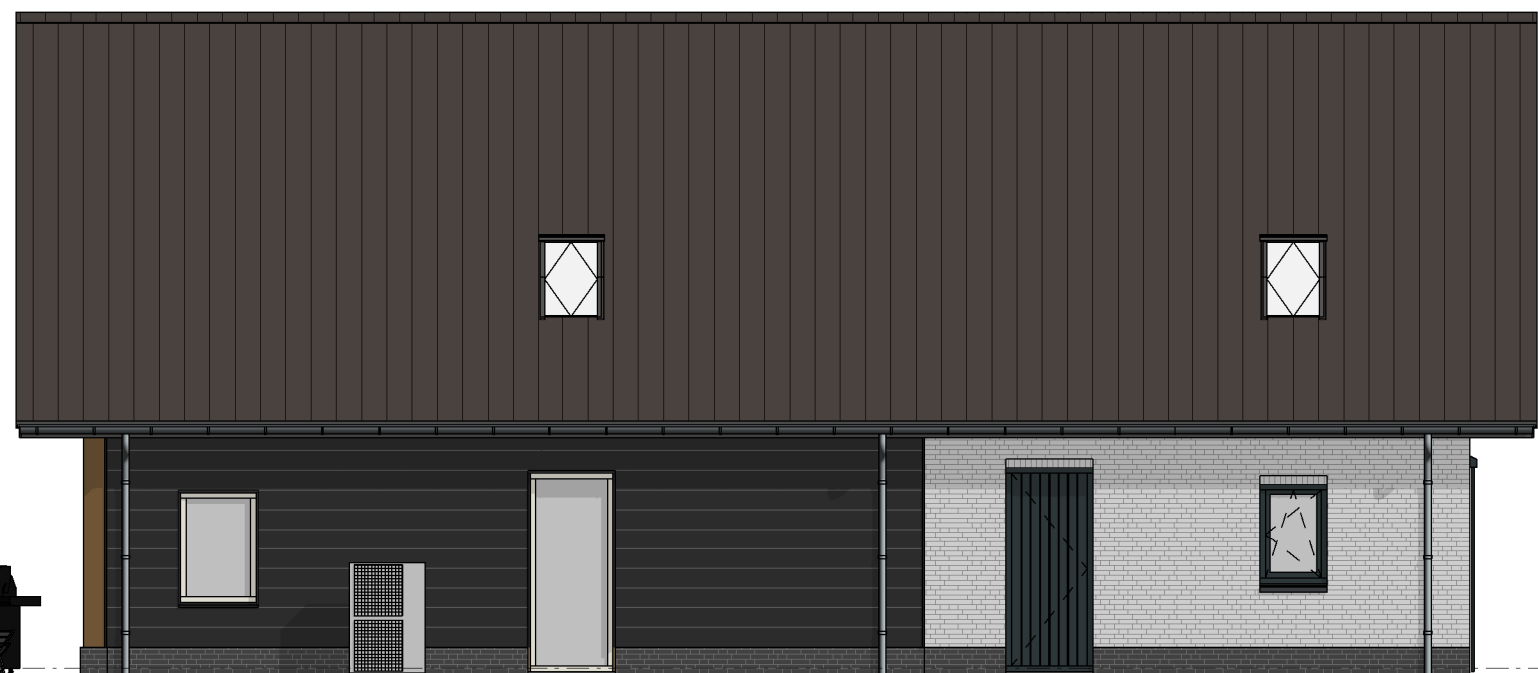

linkerzijgevel

Burchtvilla's
efficiënt bouwen

Onderdeel
Gevels

Oprachtgever

Schaal
n.v.t.
Getekend
j.m.

Status
definitief
Datum
1-1-2020

Wijzigingsdatum

BLOEMFONTEIN
AANNEMINGS- & BOUWBEDRIJF