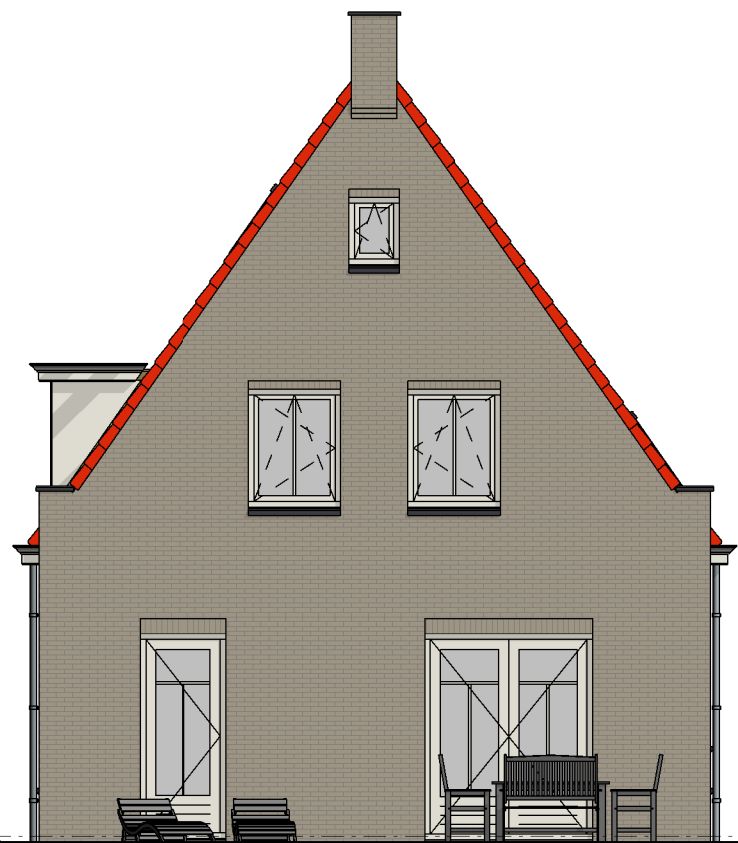

# Burchtvilla's

efficiënt bouwen

Project  
Cataloguswoning

Opdrachtgever

Getekend  
j.m.

Onderdeel  
Nederhorst

Schaal  
n.v.t.

Formaat  
A3

Burchtvilla's, een initiatief van:

  
**BLOEMFONTEIN**  
AANNEMINGS- & BOUWBEDRIJF

voorgevel

rechterzijgevel

achtergevel

linkerzijgevel