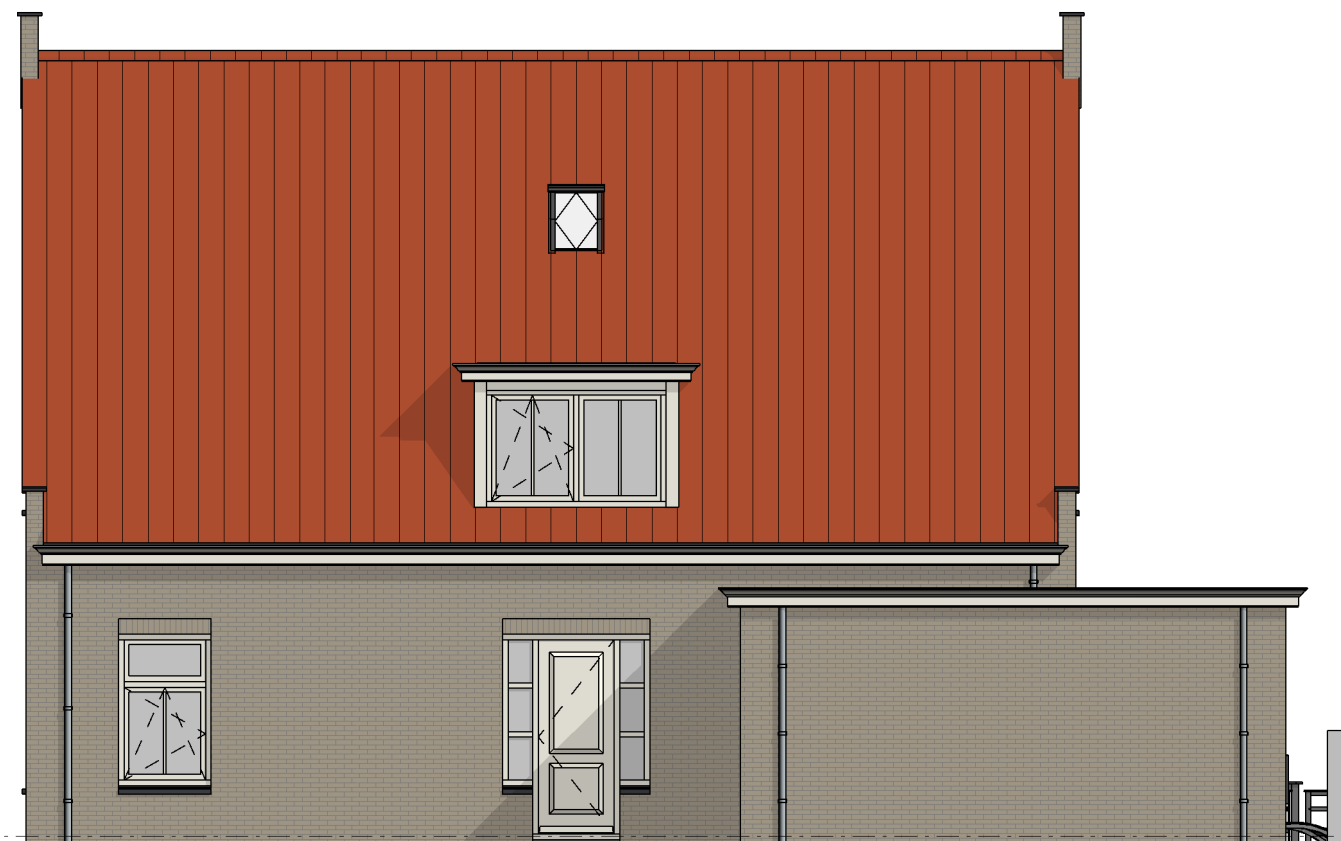

rechterzijgevel